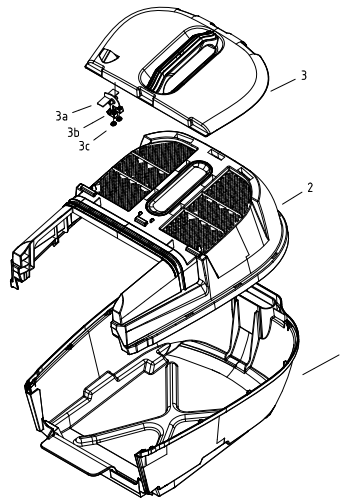

Catcher

Item	Part Number	Description	Qty	Item	Part Number	Description	Qty
1	21071001672291A	Catcher-Bottom, 18/19" SP Black	1				
2	21071001680001A	Catcher-Top, 18/19" Black	1				
3c	2305200019N	Clip-Starlock, 4.7 Dia	2				
3b	21031006800001A	Clamp-Indicator Retainer,	2				
3a	21031006790001A	Indicator-Catcher,	1				
3	21071001660001A	Catcher-Lid, 18/19" Black	1				