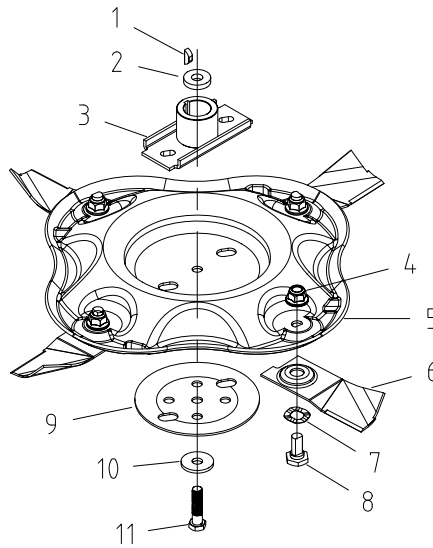

Blades

Item	Part Number	Description	Qty	Item	Part Number	Description	Qty
1	2103900022A	Key-W/Ruff 16 x 6.4 x 4.7	1	11	2105300159A	Bolt ;Hex 3/8 x 40mm Unf24	1
2	2105400027A	Washer-Flat 25mm Dia, 10.5x 5mm	1				
3	2105500012A	Driver Assy-Blade,25mm	1				
4	3032304005	Nut, M10 Hex Nyloc Flange ZP	4				
5	2105200414A	Disc Blade-Wavy ZP	1				
6	2105200412A	Blade-Quick Cut,485mm Black	4				
7	2105200418A	Washer,Wavy 13.3 x 18.6 x 0.3	4				
8	2105900011A	Bolt-Pivot M10 x 22 Stl	4				
9	2105200416A	Plate-Stiffener, Disc Bld Assy	1				
10	2109300371A	Washer-Belleville 10 x 30 x 2.5	1